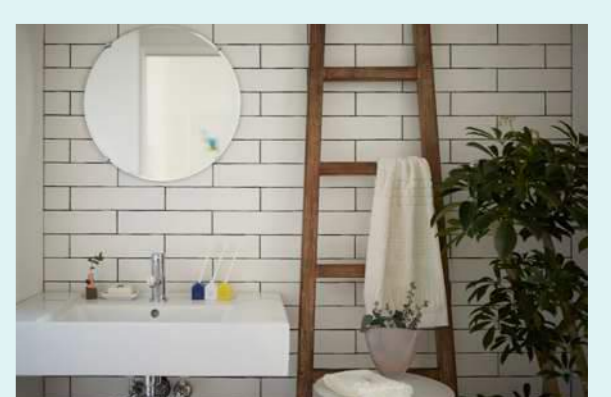

06

RESUMU Renovation
MODERN STYLE

08

RESUMU Renovation
MODERN STYLE