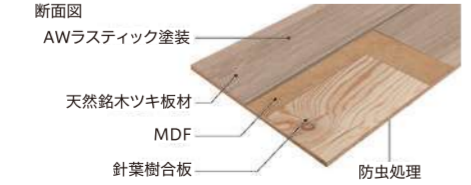

AWF(エアークロッシング・フローリング)

※代替であるネコカリシウィルスで評価を実施

WET AREA フロアタイル

塗り壁をイメージした和調フロアタイルです。