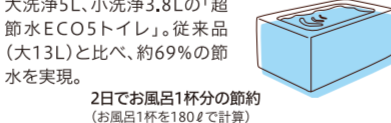

ペーパーホルダー&タオルレール

片側がオープンなのでタオル交換がラク。鏡面仕上げなのでいつも清潔をキープします。

2日でお風呂1杯分の節約 (お風呂1杯を180分でお風呂)