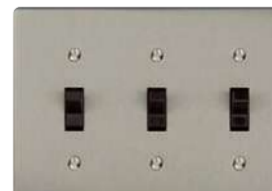

Switch スイッチ/Panasonic-クラシックシリーズ

時代を超えて愛されるレトロな魅力。

細部の仕上げや色味までこだわった「クラシックシリーズ」は、インテリア空間に調和するタンブラスイッチです。